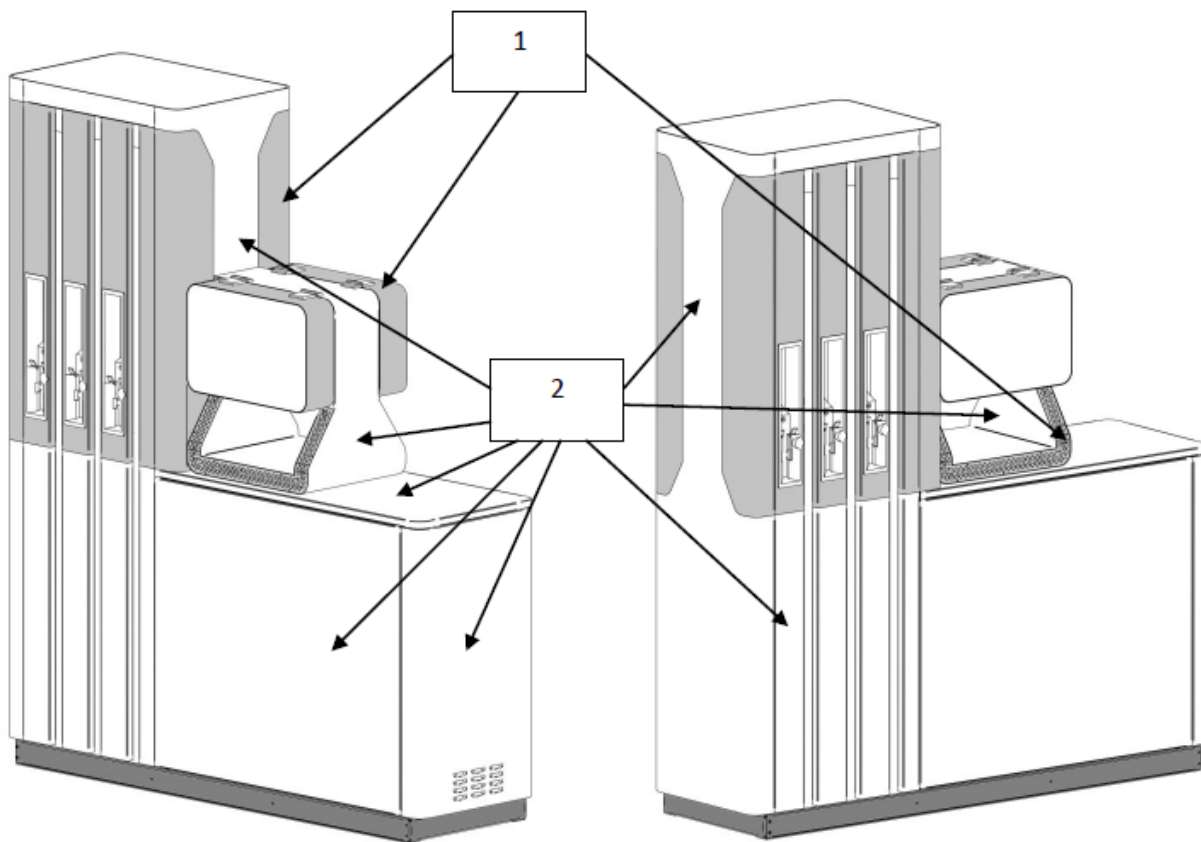

Схема покраски УТ серии 2xx LUX

Базовая схема покраски

Группа элементов 1 - Серебристый (RAL 9006)

Группа элементов 2 - Белый (RAL 9016)

Основные цвета	
RAL9016 - Белый	RAL1023 - Желтый
RAL9006 - Серебристый	RAL6029 - Зеленый
RAL9005 - Черный	RAL5015 - Голубой
RAL3020 - Красный	RAL5002 - Синий

Цвета кожуха раздаточного крана				
Желтый	Зеленый	Красный	Синий	Черный

По желанию клиента возможен выбор другого цвета (из палитры RAL) – это потребует дополнительного согласования.